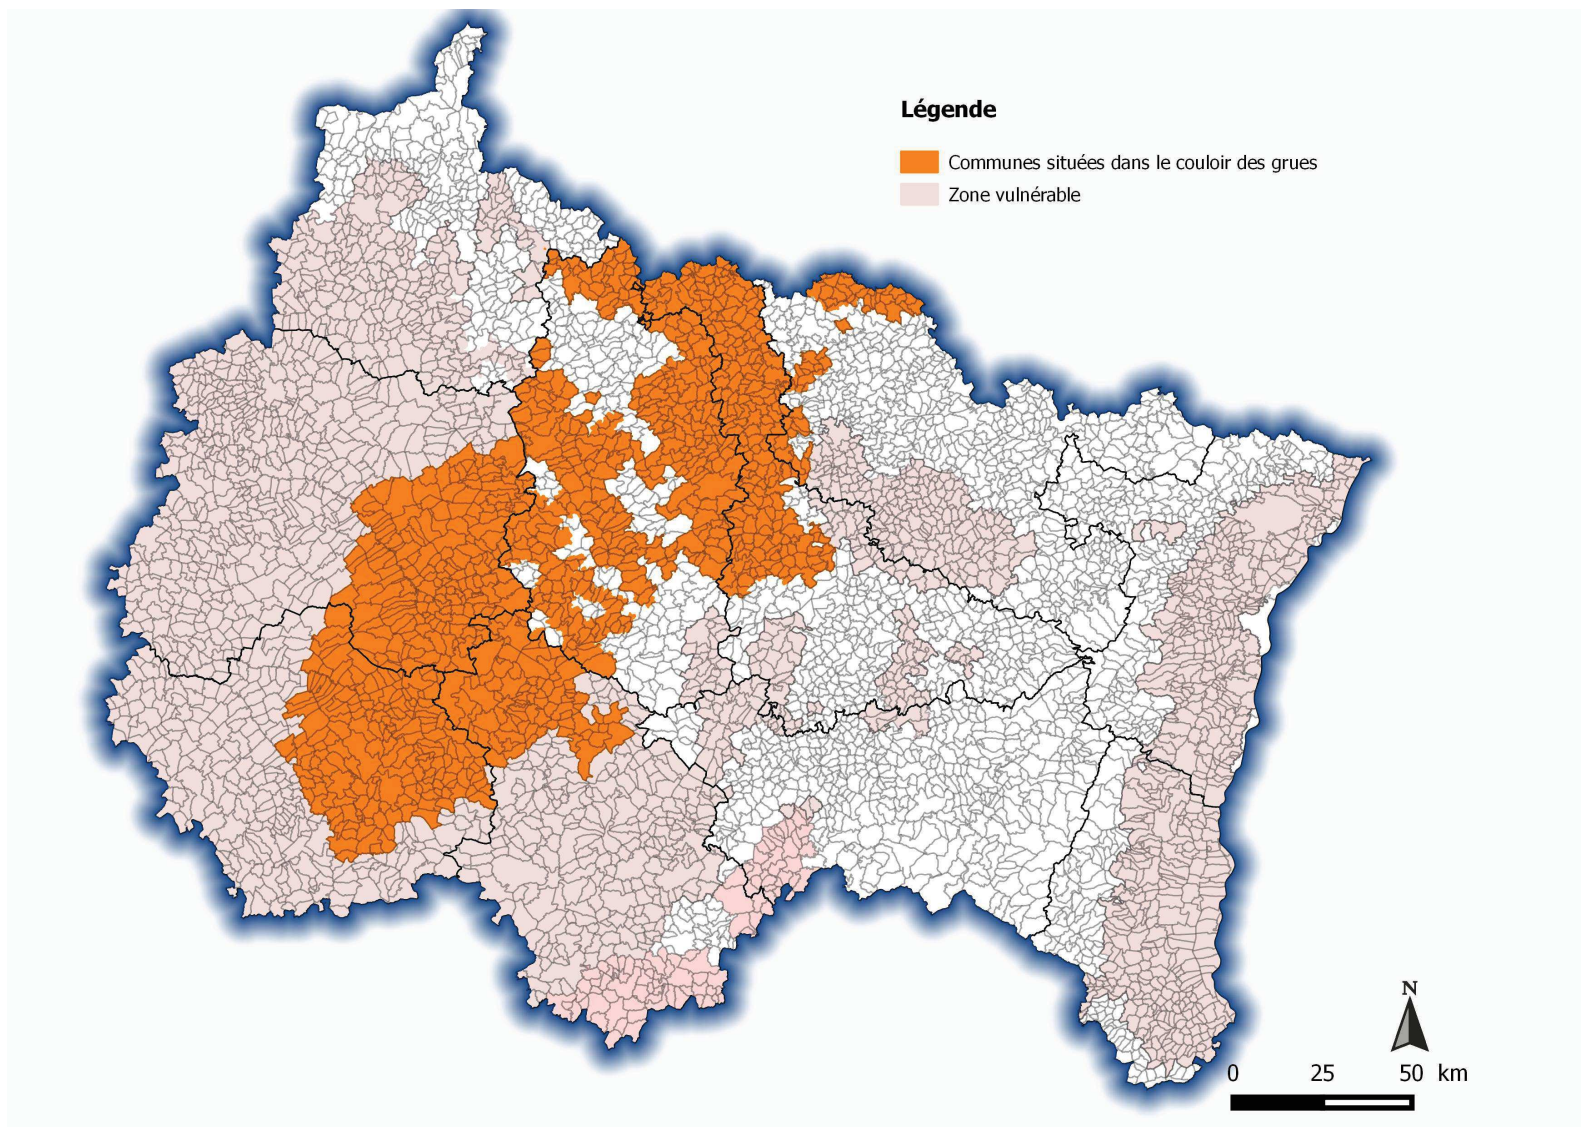

**Annexe 2a : Communes concernées par le couloir de migration et d'hivernage des grues cendrées**

## Département de l'Aube : 180 communes

- AILLEVILLE
- AMONCE
- ARGANCON
- ARREMBECOURT
- ARRENTIERES
- ARSONVAL
- ASSENCIERES
- AULNAY
- AVANT-LES-RAMERUPT
- BAILLY-LE-FRANC
- BALIGNICOURT
- BAR-SUR-AUBE
- BAR-SUR-SEINE
- BATIGNICOURT
- BEUREY
- BLAINCOURT-SUR-AUBE
- BLIGNICOURT
- BLIGNY
- BOSSANCOURT
- BOURANTON
- BOURGUIGNONS
- BOUY-LUXEMBOURG
- BRAUX
- BREVONNES
- BRIEL-SUR-BARSE
- BRIENNE-LA-VIEILLE
- BRIENNE-LE-CHATEAU
- BRILLECOURT
- BUXIERES-SUR-ARCE
- CHALETTE-SUR-VOIRE
- CHAMP-SUR-BARSE
- CHAPRES
- CHARMONT-SOUS-BARBUISE
- CHAUDREY
- CHAUFFOUR-LES-BAILLY
- CHAUMESNIL
- CHAVANGES
- CLEREY
- COCLOIS
- COLOMBE-LA-FOSSE
- COLOMBE-LE-SEC
- COURCELLES-SUR-VOIRE
- COURTENOT
- COURTERANGES
- COUVIGNON
- CRENEY-PRES-TROYES
- CRESPIY-LE-NEUF
- DAMPIERRE
- DIENVILLE
- DOLANCOURT
- DOMMARTIN-LE-COQ
- DONNEMENT
- DOSCHES
- DOSNON
- ECLANCE
- ENGENTE
- EPAGNE
- EPOTHEMONT
- FOUCHERES
- FRALIGNES
- FRAVAUX
- FRESNAY
- FRESNOY-LE-CHATEAU
- FULIGNY
- GERAUDOT
- GRANDVILLE
- HAMPIGNY
- ISLE-AUBIGNY
- JASSEINES
- JAUCOURT
- JESSAINS
- JONCREUIL
- JULLY-SUR-SARCE
- JUVANZE
- JUZANVIGNY
- LA CHAISE
- LA LOGE-AUX-CHEVRES
- LA ROTHIERE
- LA VILLE-AUX-BOIS
- LA VILLENEUVE-AU-CHENE
- LASSICOURT
- LAUBRESSEL
- LAVAU
- LE CHENE
- LENTILLES
- LESMONT
- LEVIGNY
- LHUITRE
- LIGNOL-LE-CHAUTEAU
- LONGPRE-LE-SEC
- LONGSOLS
- LUSIGNY-SUR-BARSE
- LUYERES
- MAGNANT
- MAGNICOURT
- MAGNY-FOUCHARD
- MAISON-DES-CHAMPS
- MAISONS-LES-SOULAINES
- MAIZIERES-LES-BRIENNE
- MAROLLES-LES-BAILLY
- MASNIL-LA-COMTESSE
- MATHAUX
- MERREY-SUR-ARCE
- MESNIL-LETTRE
- MESNIL-SAINT-PERE
- MESNIL-SELLIERES
- MEURVILLE
- MOLINS-SUR-AUBE
- MONTAULIN
- MONTIER-EN-L'ISLE
- MONTIERAMEY
- MONTMARTIN-LE-HAUT
- MONTMORENCY-BEAUFORT
- MONTREUIL-SUR-BARCE
- MONTSUZAIN
- MOREMBERT